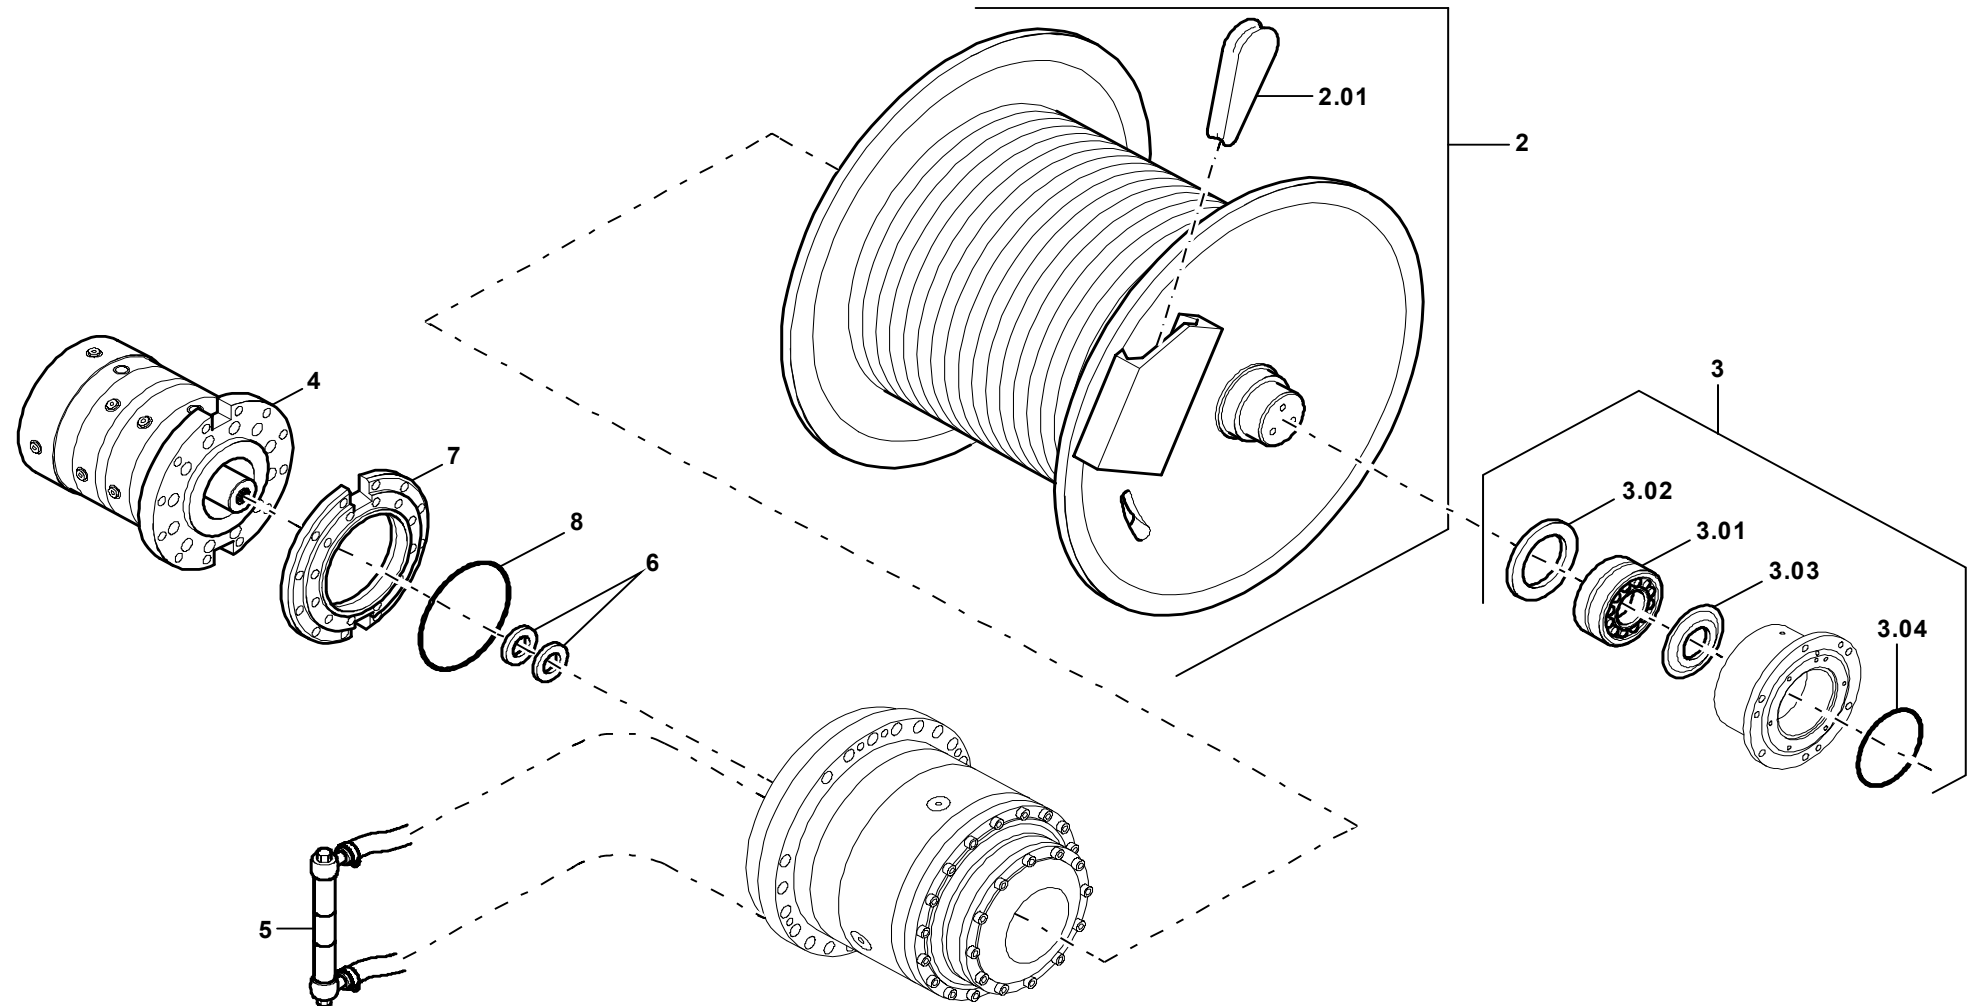

GROVEHUBWERK
HOISTBILDTADEL
PICTORIAL DISPLAY**GMK 3050**
BE 751
G 310

07.04

3053939-ETL C

1/2

GROVEHUBWERK
HOISTBILDТАFEL
PICTORIAL DISPLAY**GMK 3050**
BE 751
G 310

07.04

3053939-ETL C

2/2

3053939-C-BL02-0704-0000