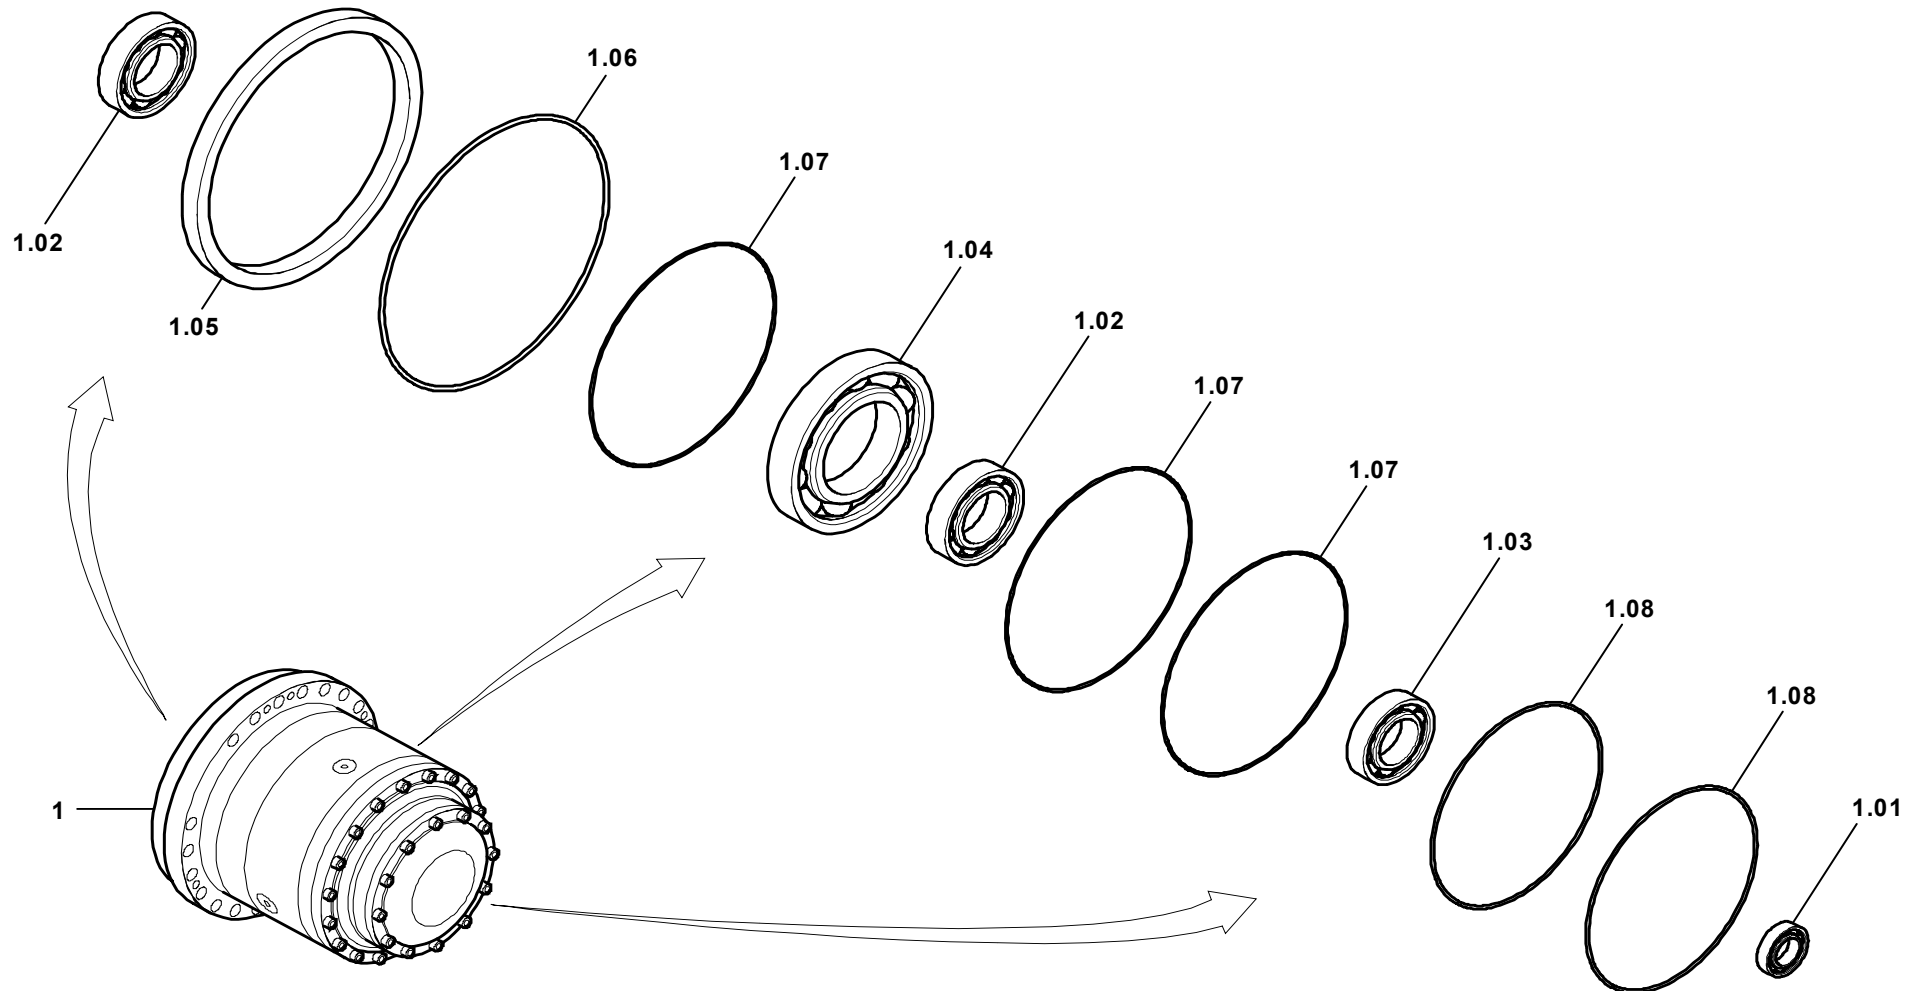

GROVEHUBWERK
HOISTBILDTADEL
PICTORIAL DISPLAY**GMK 3050**
BE 751
G 310

07.04

3053939-ETL C

1/2

GROVEHUBWERK
HOISTBILDТАFEL
PICTORIAL DISPLAY**GMK 3050**
BE 751
G 310

07.04

3053939-ETL C

2/2

3053939-C-BL02-0704-0000